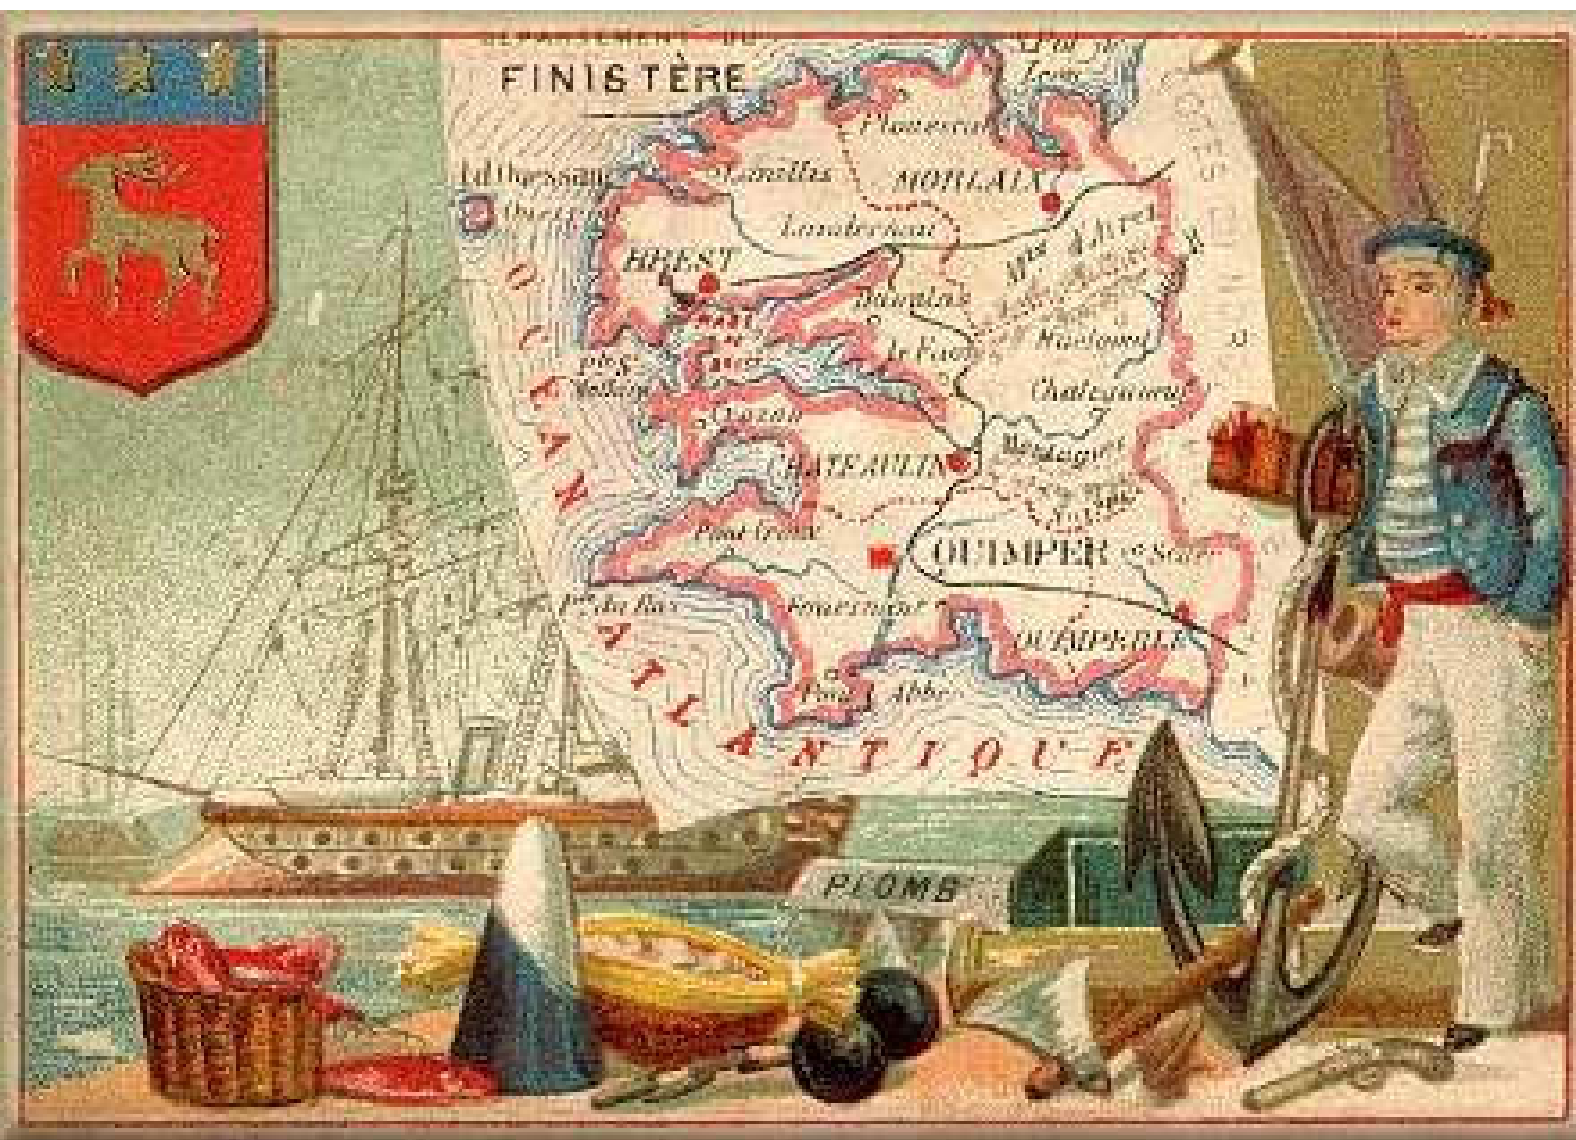

CHOCOLAT GUÉRIN-BOUTRON

Dinard. (Le et Maine)

FINISTÈRE

GATEAUX BRETONS
CORNILLEAU - BREST

Edgar 16. CHOCOLAT POULAIN ORANGE
c'est le meilleur GOUTEZ & COMPAREZ

Genet

Fleurs de France

INGO

INTÉRIEUR D'AUBERGE PRÈS CHATEAULIN (Finistère).

LE JOUR DE L'AN A LESNEVEN (FINISTÈRE)

A l'occasion du Nouvel An, les Bretons de la ville promènent en grande pompe un veau ou un cheval couvert de fleurs.
Des enfants étaient chargés de recueillir les offrandes qui étaient distribuées aux indigents.